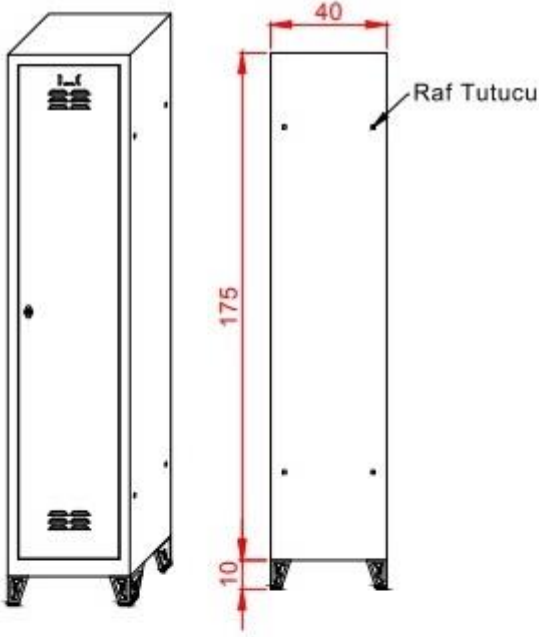

mismetal®

TEKLİ GÖMME KAPILI SOYUNMA DOLABI

TEKNİK ÖZELLİKLER

En: 50cm

Derinlik: 40cm

Yükseklik: 185cm

Kapıları 90 derece açılabilir.

Her bir sütunda standart iki adet raf.

Kapıların alt ve üst kısmında havalandırma panjuru.

Kapı üzerinde bir adet etiketlik.

Dolap ayakları için konik ve pingo ayak seçeneği.

Gizli menteşelidir.

Kilit sistemi mevcuttur.

Yüksek kalite elektrostatik toz boya ile boyalıdır.

Panjur 135*63 mm

Etiketlik 67*30 mm

Asma Kilit

Sac Konik Ayak

Plastik Çengelli Askı