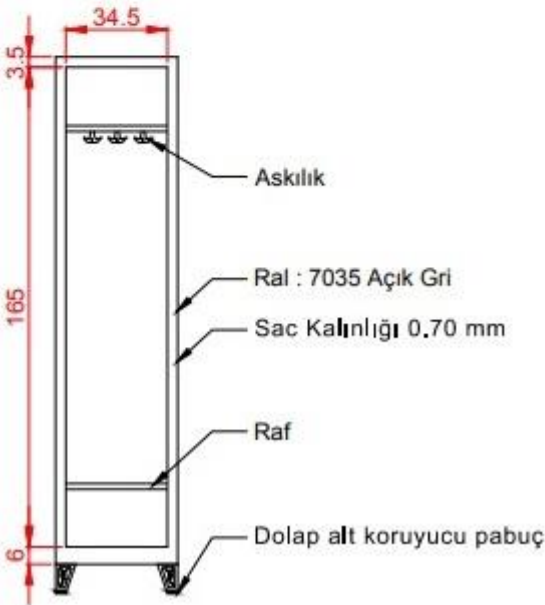

mismetal®

TEKLİ GÖMME KAPILI SOYUNMA DOLABI

TEKNİK ÖZELLİKLER

En: 50cm

Derinlik: 40cm

Yükseklik: 185cm

Kapıları 90 derece açılabilir.

Her bir sütunda standart iki adet raf.

Panjur 135*63 mm

Etiketlik 67*30 mm

Asma Kilit

Sac Konik Ayak

Plastik Çengelli Askı